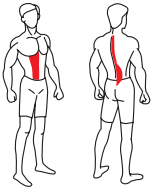

Weight Stack Machine (FUNASIS II, FUNASIS II⁺)

強化される筋群

- ・腹直筋
- ・脊柱起立筋

取扱説明動画はこちら

アブドミナル&バック

製品番号	タイプ	本体価格 (台) 送料・組立別
BB625000	スタンダード	¥1,310,000(税込 ¥1,441,000)
BB625100	ライト	¥1,270,000(税込 ¥1,397,000)
BB625200	フル	¥1,330,000(税込 ¥1,463,000)

本体サイズ: 幅 94.5 長さ 133.3 高さ 151cm

強化される筋群

- ・上腕二頭筋
- ・上腕三頭筋