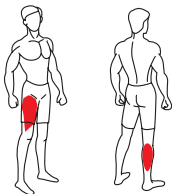

取扱説明動画はこちら

トータルヒップ

製品番号	タイプ	本体価格 (台) 送料・組立別
BB515000	スタンダード	¥1,020,000(税込 ¥1,122,000)
BB515100	ライト	¥990,000(税込 ¥1,089,000)
BB515200	フル	¥1,060,000(税込 ¥1,166,000)

本体サイズ：幅 110.2 長さ 126 高さ 151cm

強化される筋群
・大腿四頭筋
・下腿三頭筋