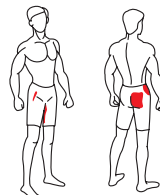

取扱説明動画はこちら

トータルヒップ

製品番号	タイプ	本体価格 (台) 送料・組立別
BB515000	スタンダード	¥1,020,000(税込 ¥1,122,000)
BB515100	ライト	¥990,000(税込 ¥1,089,000)
BB515200	フル	¥1,060,000(税込 ¥1,166,000)

本体サイズ：幅 110.2 長さ 126 高さ 151cm

強化される筋群
・大腿四頭筋
・下腿三頭筋