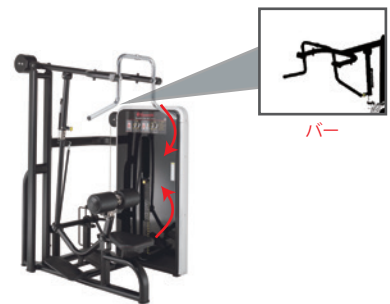

ラットアイソレータ

機構

ダブルファンクション 機構

●FUNASIS II (6機種)

- ・ロータリートーン&ツイスト・レッグカール&エクステンション
- ・アダクション&アブダクション・アブドミナル&バック
- ・アームカール&エクステンション・レッグプレス&カーフレイズ

1台で2部位のトレーニングが可能なダブルファンクション機構。省スペースにも対応できます。