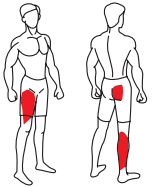

取扱説明動画はこちら

レッグプレス&カーフプレス

製品番号	タイプ	本体価格 (台) 送料・組立別
BB725000	スタンダード	¥1,560,000(税込 ¥1,716,000)
BB725100	ライト	¥1,480,000(税込 ¥1,628,000)
BB725200	フル	¥1,650,000(税込 ¥1,815,000)

本体サイズ: 幅 95.7 長さ 196 高さ 151cm