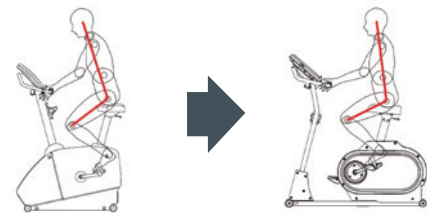

#### トレーニングゾーンを把握し、より効果的にトレーニング

トレーニング中の脈拍数を検出し、ウォームアップ・脂肪燃焼・体力向上、どのゾーンでトレーニングができているか、リアルタイムに確認できます。バーの色も変わり、見やすく分かりやすい表示にしました。

トレーニング中

トレーニング終了時

#### 快適なトレーニング姿勢をサポート

Senoh 独自の研究により、サドルのポジションと、形状を改良することで、従来品との運動消費カロリーは変わらず、腰への負担が少なく、お尻が痛くなりにくいトレーニングができます。さらに、リカンベントバイクはクランクを短くすることで関節への負担を軽減できる設計になっています。

新旧ポジショニング比較