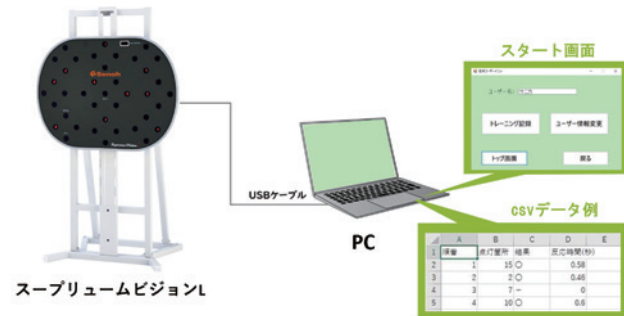

広いフィールドから得たい情報を得る空間認知力のトレーニングです。
欲しい情報をすばやく正確に見分けるトレーニングが行なえます。

チェックプログラム

目と手の 協応動作& 視野チェック

医療・QOL 向上 アスリート・競技力向上 学力・メンタルの向上 職業訓練・危険回避能力の向上

7分割されたボードのエリアの視野測定を行ないます。
視野の苦手部分を知ることができます。

認識&判断力 チェック

アスリート・競技力向上 職業訓練・危険回避能力の向上

3つ点灯する数字の中から1つだけ異なる数字を見分けます。
点灯したところを押す反応だけではなく、判断を行なう仕事を追加することで認識機能のトレーニングも行なえます。

■ データ出力オプション

csv データで出力

スープリュームビジョンLのプレイ結果を csv で出力できます（オプション品）。
出力された csv ファイルを表計算ソフトで表示することで、プレイデータの収集・分析にご活用いただけます。

製品仕様

本ソフトウェアはスープリュームビジョンLとPCを接続して使用します。
※本ソフトウェア単体ではトレーニング結果を保存することはできません。

BZ954100
スープリュームビジョンL データ出力オプション
本体価格 ¥80,000 (税込 ¥88,000) (式)
付属品：専用ソフトウェア (CD-ROM 形式)、USB ケーブル (Type=A、5M)

注意事項!

- PCは付属していません。ご自身でご用意ください。
- PCには CD ドライブ (ソフトウェアインストール用)、USB ポート (1口) が必要です。
- すでにスープリュームビジョンLをご購入いただいている場合、**改造が必要です。**
改造には別途費用がかかるため、弊社までご相談ください。