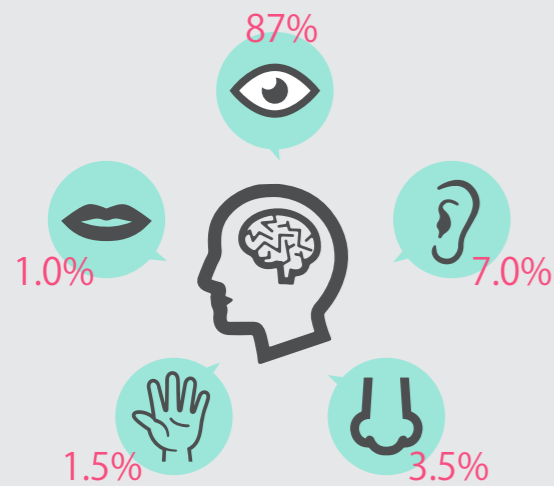

ワンランク上のパフォーマンスを身につける

スープリュームビジョン
Supreme Vision **L**

ビジョン（視機能）トレーニング

【ビジョントレーニングについてはこちら】

ビジョントレーニングで『スポーツの目』をつくる

スープリュームビジョンLは、広いフィールドで目と身体をつかい、7パターンのビジョントレーニングを行なうことができる視機能トレーニング機です。

人間の五感の中でもっとも情報を得られるために使用されている視覚をトレーニングすることで、より多くの情報を入手し判断する、様々なスポーツ能力の向上はもちろん、身体との協調動作による脳の活性化・先を読むイメージ力の向上などが期待できます。

BZ954000
スープリュームビジョンL スタンドタイプ
本体価格 ¥775,000 (税込 ¥852,500) (台)
ボードサイズ: 幅 120.6 × 奥行 4 × 高さ 90.6 cm 質量 18 kg
スタンドサイズ: 幅 99.5 × 奥行 78 × 高さ 203 cm 質量 30 kg

セノー公式オンラインショップ
で購入できます。
<https://shop.senoh.jp/>

【製品説明動画をみる】

※「屋内照明のガイド」(照明学会編 電気書院 1980)

人は、あらゆる情報を「五感」(聴覚、触覚、嗅覚、味覚、そして視覚)から取得しています。視覚情報はこの知覚のうち情報能力の87%を占めていることや、脳神経が12本のうち、6本は眼の神経ということからも、脳が眼からの情報をどれだけ欲しているかがわかります。

■ ビジョントレーニングで効果が期待できる具体的な例

サッカー

相手の行動を先読みしてパスを出す
様々なタイミングの計り方
視野が広がり、ポジションによる視野の狭まりを防止