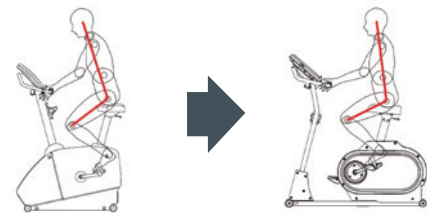

製品特長

機能

脈拍コントロール（定脈拍数）で効果的にトレーニング

Senoh オリジナルプログラム「定脈拍数」は、トレーニング中の脈拍の変化をリアルタイムに表示し、設定した目標脈拍数に応じて、バイクの負荷を自動的にコントロールします。一定の強度でトレーニングが実施できるため、目的や体力に合わせた効果的なトレーニングが行えます。また、「体力測定」プログラムでは、脂肪燃焼時、体力向上時の脈拍数を知ることができます。

定脈拍数

体力測定結果

機能

トレーニングゾーンを把握し、より効果的にトレーニング

トレーニング中の脈拍数を検出し、ウォームアップ・脂肪燃焼・体力向上、どのゾーンでトレーニングができているか、リアルタイムに確認できます。バーの色も変わり、見やすく分かりやすい表示にしました。

トレーニング中

トレーニング終了時

設計

快適なトレーニング姿勢をサポート

Senoh 独自の研究により、サドルのポジションと、形状を改良することで、従来品との運動消費カロリーは変わらず、腰への負担が少なく、お尻が痛くなりにくいトレーニングができます。さらに、リカンベントバイクはクランクを短くすることで関節への負担を軽減できる設計になっています。

新旧ポジショニング比較

コンソールの特長

- 充電（携帯電話など）が可能な USB ポート搭載
※5V 最大1.5A