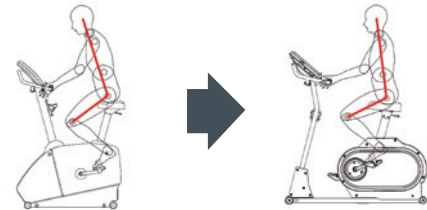

製品特長

機能

脈拍コントロール（定脈拍数）で効果的にトレーニング

Senoh オリジナルプログラム「定脈拍数」は、トレーニング中の脈拍の変化をリアルタイムに表示し、設定した目標脈拍数に応じて、バイクの負荷を自動的にコントロールします。一定の強度でトレーニングが実施できるため、目的や体力に合わせた効果的なトレーニングが行えます。また、「体力測定」プログラムでは、脂肪燃焼時、体力向上時の脈拍数を知ることができます。

定脈拍数

体力測定結果

機能

トレーニングゾーンを把握し、より効果的にトレーニング

トレーニング中の脈拍数を検出し、ウォームアップ・脂肪燃焼・体力向上、どのゾーンでトレーニングができているか、リアルタイムに確認できます。バーの色も変わり、見やすく分かりやすい表示にしました。

トレーニング中

トレーニング終了時

設計

快適なトレーニング姿勢をサポート

Senoh 独自の研究により、サドルのポジションと、形状を改良することで、従来品との運動消費カロリーは変わらず、腰への負担が少なく、お尻が痛くなりにくいトレーニングができます。さらに、リカンベントバイクはクランクを短くすることで関節への負担を軽減できる設計になっています。

新旧ポジショニング比較

コンソールの特長

- 充電（携帯電話など）が可能な USB ポート搭載
※5V 最大1.5A