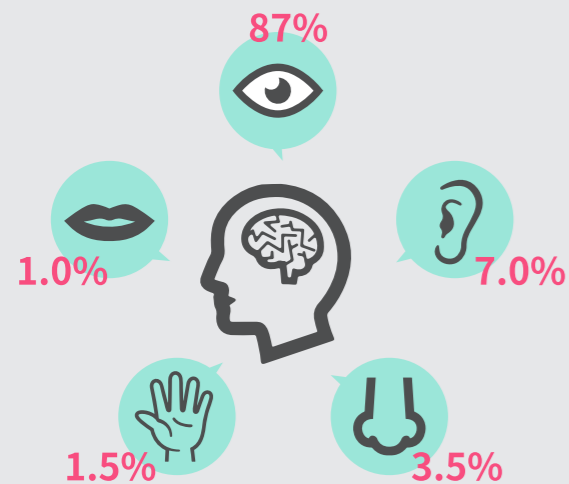

ワンランク上のパフォーマンスを身につける

スープリュームビジョン
Supreme Vision **L**

ビジョン（視機能）トレーニング

ビジョントレーニング機 Supreme Vision L

ビジョントレーニングで『スポーツの目』をつくる

スープリュームビジョンLは、広いフィールドで目と身体をつかい、7パターンのビジョントレーニングを行なうことができる視機能トレーニング機です。

人間の五感の中でもっとも情報を得られるために使用されている視覚をトレーニングすることで、より多くの情報を入手し判断する、様々なスポーツ能力の向上はもちろん、身体との協調動作による脳の活性化・先を読むイメージ力の向上などが期待できます。

BZ9540
スープリュームビジョンL スタンドタイプ
本体価格：¥750,000+税(台)

ボードサイズ：幅1206×奥行40×高さ906mm ボード重量：約18kg
スタンドサイズ：幅995×奥行780×高さ2030mm スタンド重量：約30kg

※「屋内照明のガイド」(照明学会編 電気書院 1980)

人は、あらゆる情報を「五感」(聴覚、触覚、嗅覚、味覚、そして視覚)から取得しています。視覚情報はこの知覚のうち情報能力の87%を占めていることや、脳神経が12本のうち、6本は眼の神経ということからも、脳が眼からの情報をどれだけ欲しているかがわかります。