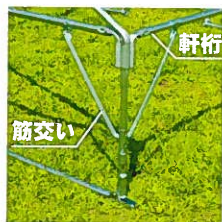

# ブルドック セーフティーの特長

**グリーン購入法適合品** (※生地カラー「白」0~3号のみ)  
環境に配慮した素材の再生ポリエステル帆布を使用しています。

**選べるカラー天幕**  
耐久性のあるエステル帆布のカラー天幕です。

## 支柱の中折れ

支柱が筋交いより下側で折れるので、天幕の裾を汚しません。また、伏せた状態で簡単に天幕をパイプに固定することができます。

生地カラー見本

※ ストライプパターン (900mmピッチ)

## 筋交い

伏せた状態で筋交いの固定ができるので、軒桁を持って立ち上げてもパイプが外れず簡単に設置できます。

## ポストジック

パイプ外面は全周にわたって均一垂鉛メッキされ、その上に防錆樹脂コーティングを施しています。