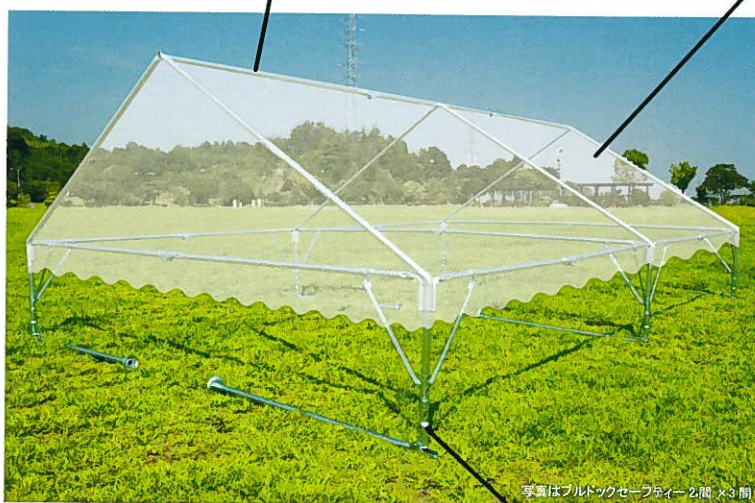

# ブルドック セーフティーの特長

**グリーン購入法適合品** (※生地カラー「白」0~3号のみ)  
環境に配慮した素材の再生ポリエステル帆布を使用しています。

**選べるカラー天幕**  
耐久性のあるエステル帆布のカラー天幕です。

## 支柱の中折れ

支柱が筋交いより下側で折れるので、天幕の裾を汚しません。また、伏せた状態で簡単に天幕をパイプに固定することができます。

生地カラー見本

※ ストライプパターン (900mmピッチ)

## 筋交い

伏せた状態で筋交いの固定ができるので、軒桁を持って立ち上げてもパイプが外れず簡単に設置できます。

## ポストジック

パイプ外面は全周にわたって均一垂鉛メッキされ、その上に防錆樹脂コーティングを施しています。